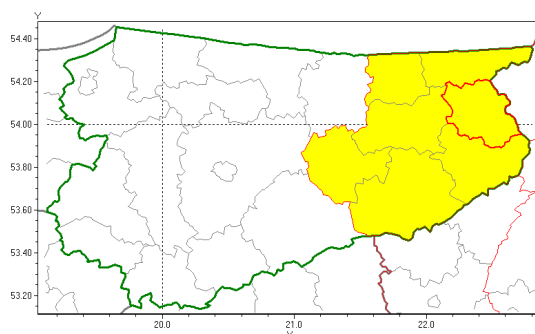

Zasięg ostrzeżenia w województwie

Burze z gradem

Ostrzeżenie meteorologiczne Nr 1

Nazwa biura	IMGW-PIB Centralne Biuro Prognoz Meteorologicznych Zespół w Białymstoku
Zjawisko/stopień zagrożenia	Burze z gradem/ 1
Obszar	województwo warmińsko-mazurskie powiat olecki
Ważność	od godz. 12:00 dnia 11.06.2018 do godz. 18:00 dnia 11.06.2018
Przebieg	Prognozuje się wystąpienie burz z opadami deszczu miejscami od 20 mm do 30 mm oraz porywami wiatru do 75 km/h. Miejscami może liwy grad.
Prawdopodobieństwo wystąpienia zjawiska(%)	80%
Uwagi	Brak.
Dyrektor synoptyk IMGW-PIB	Magdalena Pękala
Godzina i data wydania	godz. 06:05 dnia 11.06.2018
SMS	IMGW-PIB OSTRZEŻA: BURZE Z GRADEM/1 warmińsko-mazurskie/olecki od 12:00/11.06 do 18:00/11.06.2018 deszcz 30 mm, porywy 75 km/h