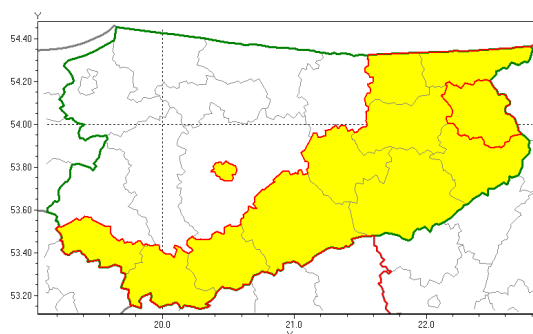

### Zasięg ostrzeżenia w województwie

Silna mgła

### Ostrzeżenie meteorologiczne Nr 23

<b>Nazwa biura</b>	IMGW-PIB Centralne Biuro Prognoz Meteorologicznych Zespół w Białymstoku
<b>Zjawisko/stopień zagrożenia</b>	Silna mgła/ 1
<b>Obszar</b>	województwo warmińsko-mazurskie <b>powiat olecki</b>
<b>Ważność</b>	od godz. 20:00 dnia 08.11.2018 do godz. 08:00 dnia 09.11.2018
<b>Przebieg</b>	Prognozuje się gęste mgły ograniczające widzialność miejscami do 200 m, lokalnie 100 m.
<b>Prawdopodobieństwo wystąpienia zjawiska(%)</b>	80%
<b>Uwagi</b>	Brak.
<b>Dyrektor synoptyk IMGW-PIB</b>	Barbara Jakubowska
<b>Godzina i data wydania</b>	godz. 13:23 dnia 08.11.2018
<b>SMS</b>	IMGW-PIB OSTRZEŻENIE: MGŁA/1 warmińsko-mazurskie/olecki od 20:00/08.11 do 08:00/09.11.2018 widzialność 100 m.