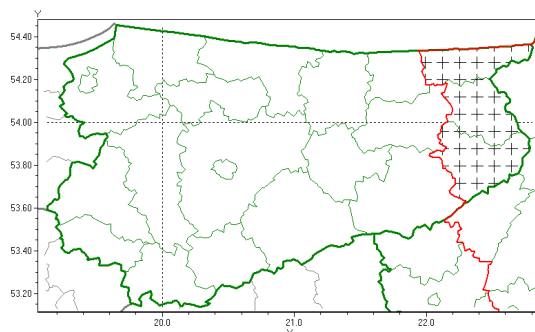

Zasięg komunikatu w województwie

Silna mgła

Komunikat meteorologiczny z godz. 07:45 dnia 09.11.2018

Nazwa biura	IMGW-PIB Centralne Biuro Prognoz Meteorologicznych Zespół w Białymstoku
Zjawiska	Silna mgła
Obszar	województwo warmińsko-mazurskie powiaty: ełcki, gołdapski, olecki
Sytuacja meteorologiczna	Przez całą noc występowały mgły ograniczające widzialność do 200 m, miejscami do 100 m. W ciągu najbliższych godzin mgły stopniowo osłabną, ale nadal miejscami będą ograniczały widzialność do 200 m, lokalnie do 100 m.
Uwagi	Komunikat przygotowany na podstawie danych z systemów teledetekcji atmosfery oraz sieci pomiarowo-obszernych IMGW-PIB. Lokalnie zjawiska mogą mieć inny przebieg niż opisany.
Dyrektor synoptyk IMGW-PIB	Wiesław Winnicki
Godzina i data wydania	godz. 07:45 dnia 09.11.2018