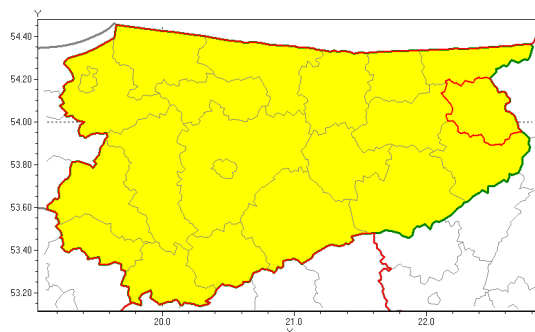

Zasięg ostrzeżenia w województwie

Burze z gradem

Ostrzeżenie meteorologiczne Nr 32

Nazwa biura	IMGW-PIB Centralne Biuro Prognoz Meteorologicznych w Białymstoku
Zjawisko/stopień zagrożenia	Burze z gradem/ 1
Obszar	województwo warmińsko-mazurskie powiat olecki
Ważność	od godz. 14:00 dnia 17.05.2019 do godz. 24:00 dnia 17.05.2019
Przebieg	Prognozuje się wystąpienie burz z opadami deszczu miejscami od 10 mm do 20 mm, lokalnie do 30 mm oraz porywami wiatru do 75 km/h. Miejscami możliwy grad.
Prawdopodobieństwo wystąpienia zjawiska(%)	80%
Uwagi	Brak.
Dyrektor synoptyk IMGW-PIB	Wiesław Winnicki
Godzina i data wydania	godz. 11:37 dnia 17.05.2019
SMS	IMGW-PIB OSTRZEŻA: BURZE Z GRADEM/1 warmińsko-mazurskie/olecki od 14:00/17.05 do 24:00/17.05.2019 deszcz 30 mm, porywy 75 km/h.