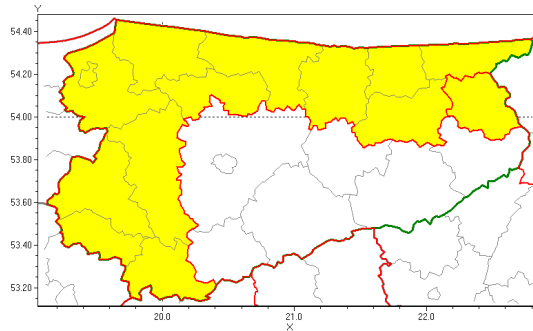

Zasięg ostrzeżenia w województwie

Burze z gradem

**Ostrzeżenie meteorologiczne Nr 35**

<b>Nazwa biura</b>	IMGW-PIB Centralne Biuro Prognoz Meteorologicznych w Białymstoku
<b>Zjawisko/stopień zagrożenia</b>	Burze z gradem/ 1
<b>Obszar</b>	województwo warmińsko-mazurskie <b>powiat olecki</b>
<b>Ważność</b>	od godz. 13:00 dnia 20.05.2019 do godz. 02:00 dnia 21.05.2019
<b>Przebieg</b>	Prognozuje się wystąpienie burz z opadami deszczu miejscami od 20 mm do 30 mm, lokalnie do 40 mm oraz porywami wiatru do 75 km/h. Miejscami możliwy grad.
<b>Prawdopodobieństwo wystąpienia zjawiska(%)</b>	80%
<b>Uwagi</b>	Brak.
<b>Dyrektor synoptyk IMGW-PIB</b>	Wiesław Winnicki
<b>Godzina i data wydania</b>	godz. 09:40 dnia 20.05.2019
<b>SMS</b>	IMGW-PIB OSTRZEŻA: BURZE Z GRADEM/1 warmińsko-mazurskie/olecki od 13:00/20.05 do 02:00/21.05.2019 deszcz 40 mm, porywy 75 km/h.