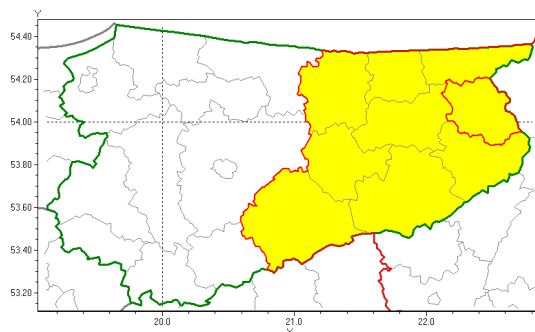

### Zasięg ostrzeżenia w województwie

Burze z gradem

### Ostrzeżenie meteorologiczne Nr 37

<b>Nazwa biura</b>	IMGW-PIB Centralne Biuro Prognoz Meteorologicznych w Białymstoku
<b>Zjawisko/stopień zagrożenia</b>	Burze z gradem/ 1
<b>Obszar</b>	województwo warmińsko-mazurskie <b>powiat olecki</b>
<b>Ważność</b>	od godz. 12:00 dnia 23.05.2019 do godz. 24:00 dnia 23.05.2019
<b>Przebieg</b>	Prognozuje się wystąpienie burz z opadami deszczu miejscami od 10 mm do 20 mm, lokalnie do 30 mm oraz porywami wiatru do 70 km/h. Miejscami możliwy grad.
<b>Prawdopodobieństwo wystąpienia zjawiska(%)</b>	80%
<b>Uwagi</b>	Brak.
<b>Dyrektor synoptyk IMGW-PIB</b>	Wiesław Winnicki
<b>Godzina i data wydania</b>	godz. 09:09 dnia 23.05.2019
<b>SMS</b>	IMGW-PIB OSTRZEŻA: BURZE Z GRADEM/1 warmińsko-mazurskie/olecki od 12:00/23.05 do 24:00/23.05.2019 deszcz 30 mm, porywy 70 km/h.