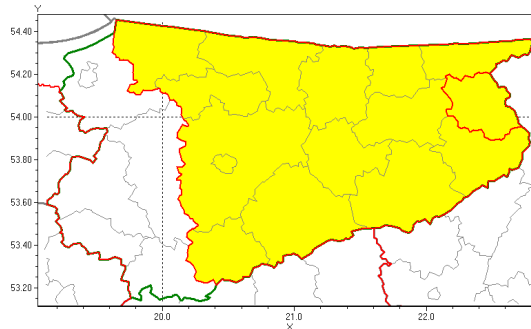

Zasięg ostrzeżenia w województwie

Burze z gradem

**Ostrzeżenie meteorologiczne Nr 41**

<b>Nazwa biura</b>	IMGW-PIB Biuro Prognoz Meteorologicznych w Białymstoku
<b>Zjawisko/stopień zagrożenia</b>	Burze z gradem/ 1
<b>Obszar</b>	województwo warmińsko-mazurskie <b>powiat olecki</b>
<b>Ważność</b>	od godz. 14:00 dnia 06.06.2019 do godz. 23:00 dnia 06.06.2019
<b>Przebieg</b>	Prognozuje się wystąpienie burz z opadami deszczu miejscami od 10 mm do 20 mm, lokalnie do 25 mm oraz porywami wiatru do 70 km/h. Miejscami możliwy grad.
<b>Prawdopodobieństwo wystąpienia zjawiska(%)</b>	80%
<b>Uwagi</b>	Brak.
<b>Dyrektor synoptyk IMGW-PIB</b>	Karolina Kierklo
<b>Godzina i data wydania</b>	godz. 11:24 dnia 06.06.2019
<b>SMS</b>	IMGW-PIB OSTRZEŻENIE: BURZE Z GRADEM/1 warmińsko-mazurskie/olecki od 14:00/06.06 do 23:00/06.06.2019 deszcz do 25 mm, porywy do 70 km/h, grad.