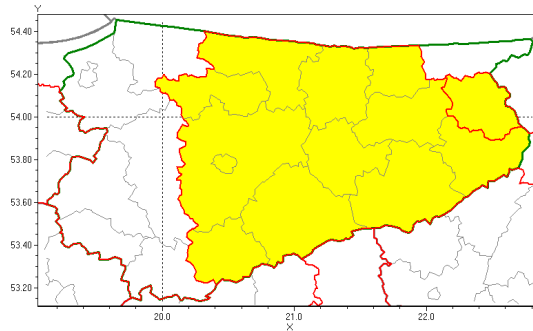

Zasięg ostrzeżenia w województwie

Burze z gradem

Ostrzeżenie meteorologiczne Nr 52

Nazwa biura	IMGW-PIB Biuro Prognoz Meteorologicznych w Białymstoku
Zjawisko/stopień zagrożenia	Burze z gradem/ 1
Obszar	województwo warmińsko-mazurskie powiat olecki
Ważność	od godz. 10:30 dnia 30.07.2019 do godz. 19:00 dnia 30.07.2019
Przebieg	Prognozuje się wystąpienie burz z opadami deszczu miejscami od 15 mm do 30 mm, lokalnie do 40 mm oraz porywami wiatru do 80 km/h. Miejscami może liwy grad.
Prawdopodobieństwo wystąpienia zjawiska(%)	80%
Uwagi	Brak.
Dyrektor synoptyk IMGW-PIB	Tomasz Siemieniuk
Godzina i data wydania	godz. 10:26 dnia 30.07.2019
SMS	IMGW-PIB OSTRZEŻA: BURZE Z GRADEM/1 warmińsko-mazurskie/olecki od 10:30/30.07 do 19:00/30.07.2019 deszcz 40 mm, porywy 80 km/h, grad.