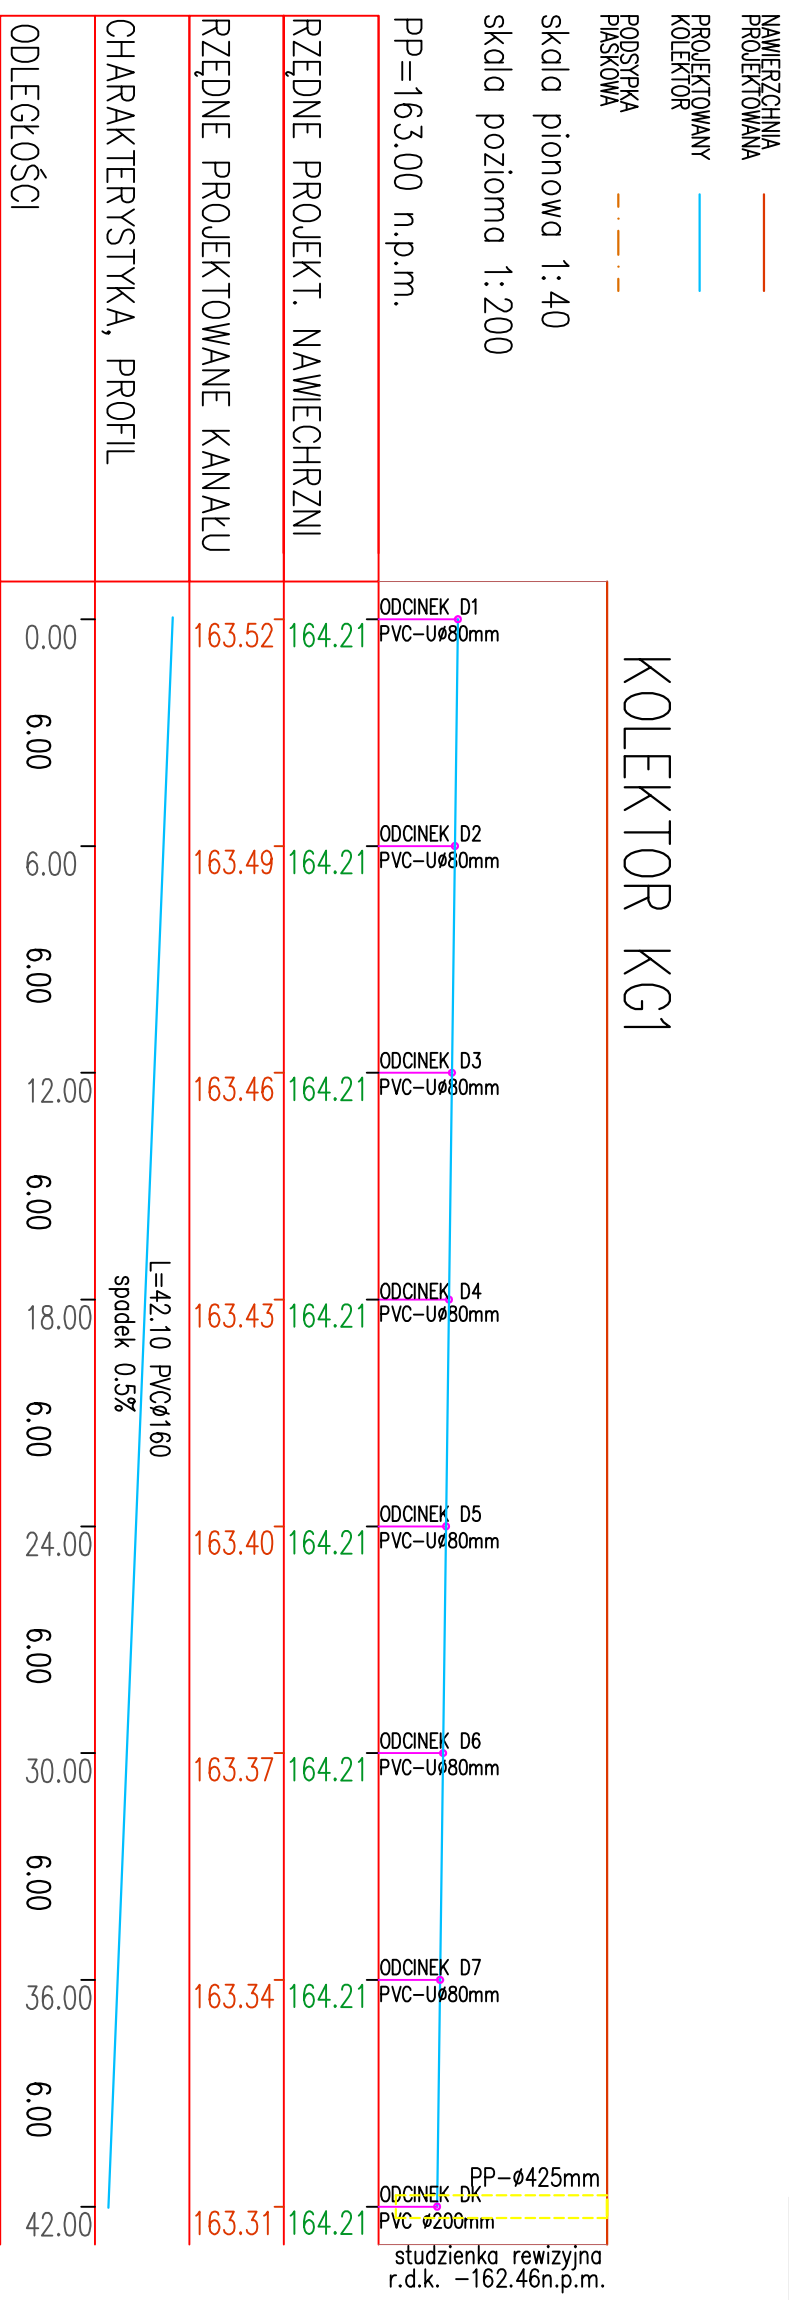

KOLEKTOR KG1

KOLEKTOR KG1

KOLEKTOR KG2

KOLEKTOR KG2

 BIURO OBSŁUGI INWESTYCJI ul. Słowiańska 2, 19-400 Olsztyn			
PROJEKT: PRZEBUDOWA BOISKA WIELOFUNKCYJNEGO PRZY OŚRODKU SZKOLNO-WYCHOWAWCZYM DLA DZIECI GŁUCHYCH Im. św. Filipa Smaldone			
INWESTOR: Ośrodek Szkolno-Wychowawczy dla Dzieci Głuchych Im. św. Filipa Smaldone ul. Słowiańska 2, 19-400 Olsztyn			
PROJEKTANT:	NR UPRAWNIENI:	PODPIS	
MAŁEK KARWICKI	WAAM/003/PWOK/15		
TYTUŁ:			
KOLEKTOR KG-1; KG-2			
SKALA:	DATA:	REWIZJA:	NR RYSUNKU:
1:200	06.2019	0-1	6/D