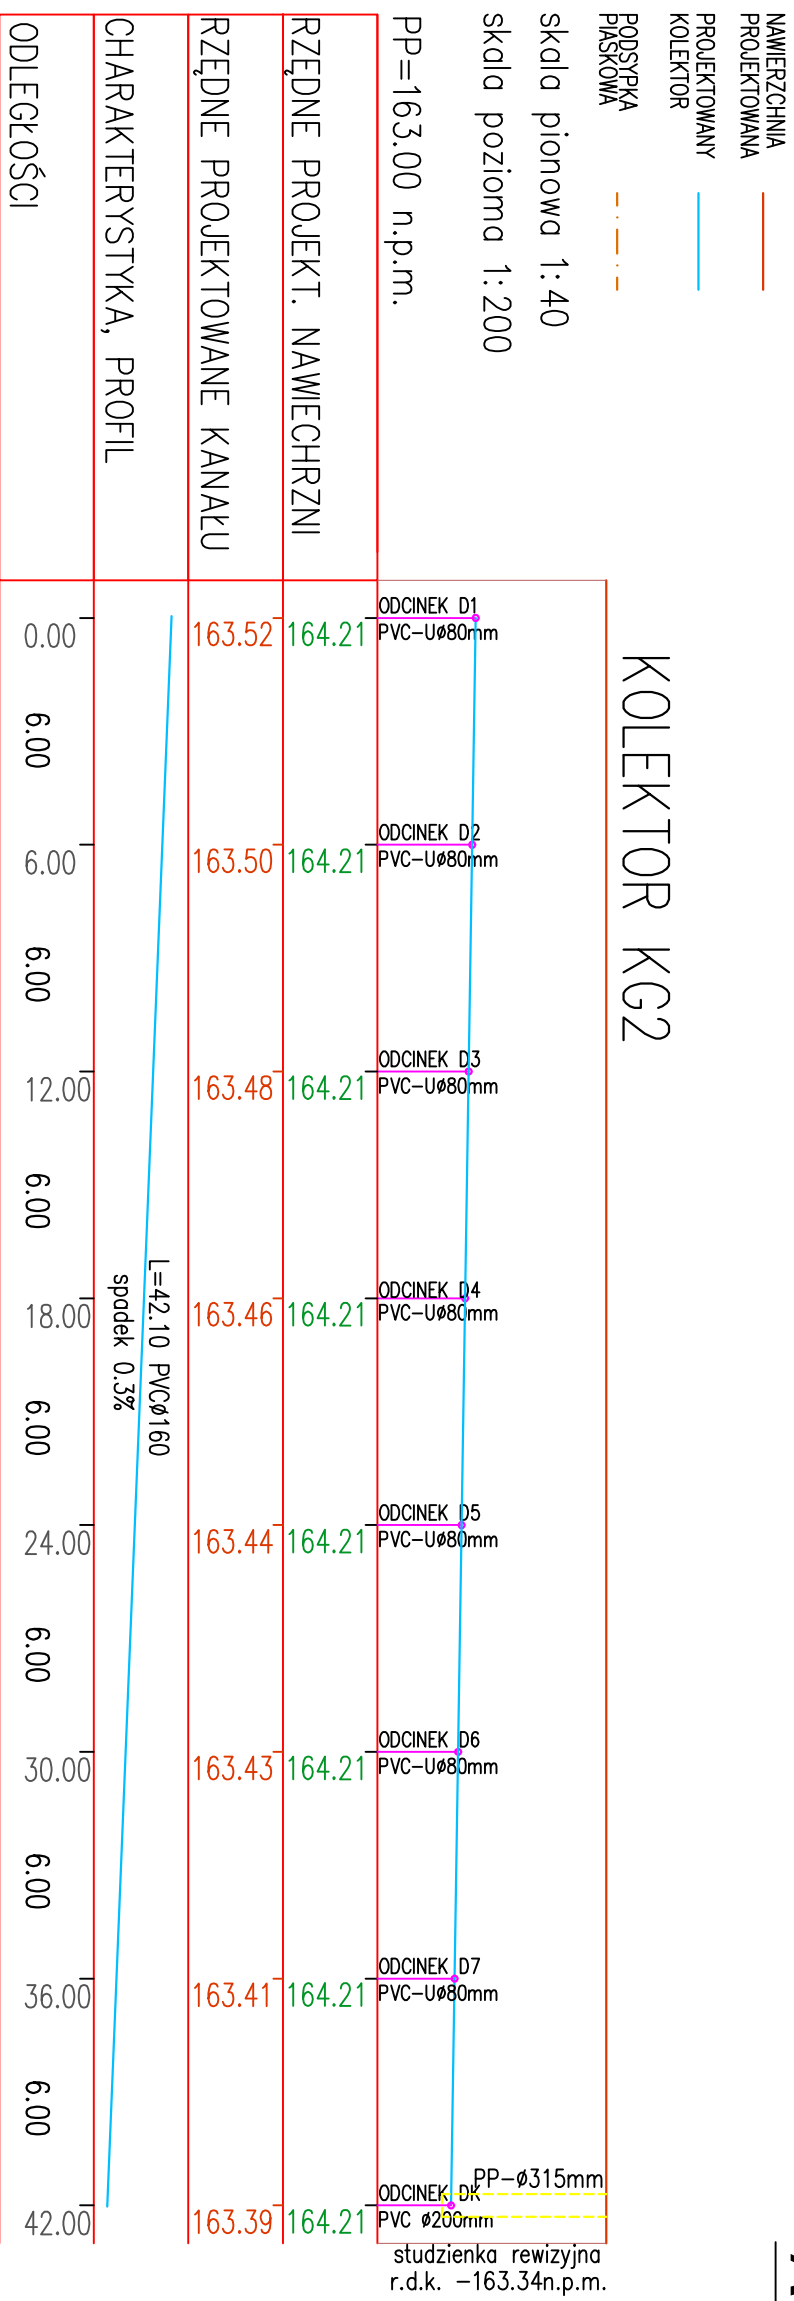

KOLEKTOR KG1

KOLEKTOR KG1

KOLEKTOR KG2

KOLEKTOR KG2

 BIURO OBSŁUGI INWESTYCJI ul. Słowiańska 2, 19-400 Olsztyn			
PROJEKT: PRZEBUDOWA BOISKA WIELOFUNKCYJNEGO PRZY OŚRODKU SZKOLNO-WYCHOWAWCZYM DLA DZIECI GŁUCHYCH Im. św. Filipa Smaldone			
INWESTOR: Ośrodek Szkolno-Wychowawczy dla Dzieci Głuchych Im. św. Filipa Smaldone ul. Słowiańska 2, 19-400 Olsztyn			
PROJEKTANT:	NR UPRAWNIENI:	PODPIS	
MAŁEK KARWICKI	WAAM/003/PWOK/15		
TYTUŁ:			
KOLEKTOR KG-1; KG-2			
SKALA:	DATA:	REWIZJA:	NR RYSUNKU:
1:200	06.2019	0-1	6/D