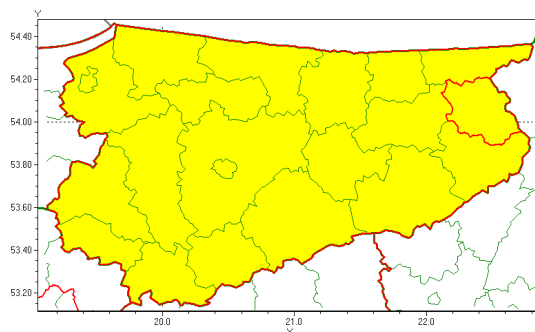

Zasięg ostrzeżenia w województwie

Burze z gradem

Ostrzeżenie meteorologiczne Nr 63

Nazwa biura	IMGW-PIB Biuro Prognoz Meteorologicznych w Białymstoku
Zjawisko/stopień zagrożenia	Burze z gradem/ 1
Obszar	województwo warmińsko-mazurskie powiat olecki
Ważność	od godz. 10:00 dnia 27.08.2020 do godz. 21:00 dnia 27.08.2020
Przebieg	Prognozuje się wystąpienie burz z opadami deszczu miejscami od 10 mm do 15 mm, lokalnie do 25 mm oraz porywami wiatru do 75 km/h. Lokalnie grad.
Prawdopodobieństwo wystąpienia zjawiska(%)	80%
Uwagi	Brak.
Dyrektor synoptyk IMGW-PIB	Wiesław Winnicki
Godzina i data wydania	godz. 06:06 dnia 27.08.2020
SMS	IMGW-PIB OSTRZEŻA: BURZE Z GRADEM/1 warmińsko-mazurskie/olecki od 10:00/27.08 do 21:00/27.08.2020 deszcz 25 mm, porywy 75 km/h.