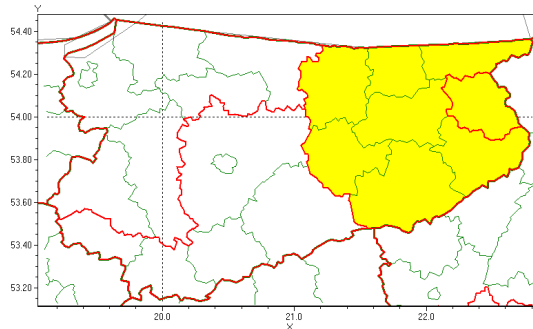

## Zasięg ostrzeżenia w województwie

Oblodzenie

### Ostrzeżenie meteorologiczne Nr 34

<b>Nazwa biura</b>	IMGW-PIB Centralne Biuro Prognoz Meteorologicznych - Wydział w Białymstoku
<b>Zjawisko/stopień zagrożenia</b>	Oblodzenie/ 1
<b>Obszar</b>	województwo warmińsko-mazurskie <b>powiat olecki</b>
<b>Ważność</b>	od godz. 17:00 dnia 18.03.2021 do godz. 09:00 dnia 19.03.2021
<b>Przebieg</b>	Miejscami prognozuje się zamarzanie mokrej nawierzchni dróg i chodników po opadach mokrego śniegu, powodujące ich oblodzenie. Temperatura minimalna od -5°C do -3°C. Temperatura minimalna przy gruncie od -7°C do -4°C.
<b>Prawdopodobieństwo wystąpienia zjawiska(%)</b>	70%
<b>Uwagi</b>	Brak.
<b>Dyrektor synoptyk IMGW-PIB</b>	Mateusz Zamajtys
<b>Godzina i data wydania</b>	godz. 15:00 dnia 18.03.2021
<b>SMS</b>	IMGW-PIB OSTRZEŻENIE: OBLODZENIE/1 warmińsko-mazurskie/olecki od 17:00/18.03 do 09:00/19.03.2021 temp. min. od -5 st. do -3 st., przy gruncie do -7 st., lisko.