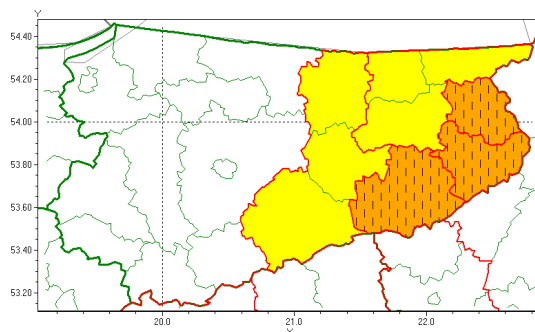

Zasięg ostrzeżenia w województwie

Burze z gradem

Zmiana ostrzeżenia meteorologicznego Nr 55 wydanego o godz. 07:13 dnia 23.06.2021

Nazwa biura	IMGW-PIB Centralne Biuro Prognoz Meteorologicznych - Wydział w Białymstoku
Zjawisko/stopień zagrożenia	Burze z gradem/ 2
Obszar	województwo warmińsko-mazurskie powiat olecki
Ważność	od godz. 12:00 dnia 23.06.2021 do godz. 02:00 dnia 24.06.2021
Przebieg	Miejscami prognozowane są burze, którym będzie towarzyszyć nawalne opady deszczu o wydajności od 30 mm do 50 mm, lokalnie do około 60 mm oraz porywy wiatru do 90 km/h. Lokalnie duży grad.
Prawdopodobieństwo wystąpienia zjawiska(%)	80%
Uwagi	Podniesienie stopnia Ostrzeżenia.
Dyrektor synoptyk IMGW-PIB	Mateusz Zamajtys
Godzina i data wydania	godz. 11:54 dnia 23.06.2021
SMS	IMGW-PIB OSTRZEGA: BURZE Z GRADEM/2 warmińsko-mazurskie/olecki od 12:00/23.06 do 02:00/24.06.2021 deszcz 60 mm, grad, porywy 90 km/h.